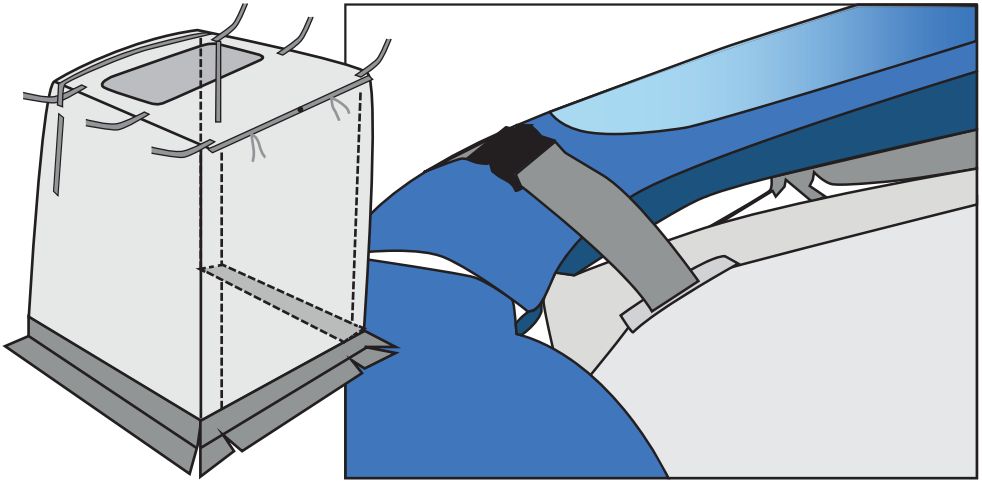

Heckzelt Vertic und Trapez mit Heckklappe

93792 + 93791

passend für Mini-Campers

VW	Caddy
Citroën	Berlingo
Fiat	Doblo II (Typ 263) KR ab 2010
Ford	Tourneo Connect KR 2002 - 2013
Mercedes	Citan KR ab 10/2012
Opel	Combo II KR ab 2012
Renault	Kangoo (Typ W) KR 2008-2013
	Kangoo KR ab 06/2013 (Facelift)
Peugeot	Partner Tepee kurz, ab 05/2008*

Heckzelt Vertic - aufgebaut • Built up tailgate tent Vertic

Zelt wird unter die Heckklappe montiert • Tent is mounted under the tailgate

Zeltbefestigung über der Heckklappe • Tent attachment to the tailgate